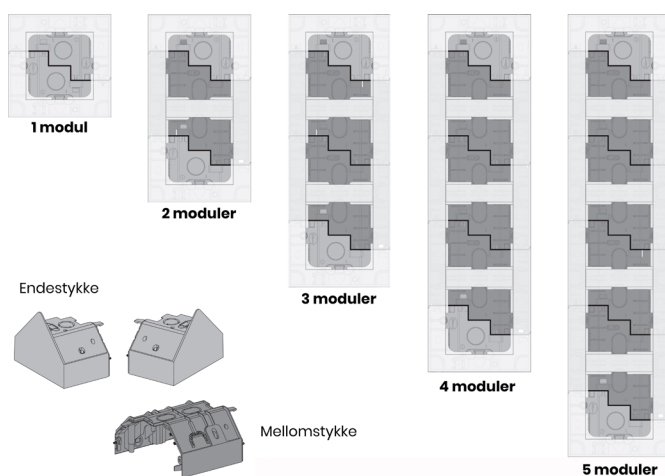

HJØRNEKAPPER

ELKO tilbyr modulbaserte hjørnekapper fra 1-5 hull i ELKO Plus-design, samt ferdigbygde doble hjørnekapper.

MODULÆRE KAPPER

	Farge	El.nr.
Plus H.kappe mod Endedel	PH	14 708 24
Plus H.kappe mod Midtdel	PH	14 708 25

	Farge	El.nr.
Plus H.kappe mod Endedel	ALU	14 708 26
Plus H.kappe mod Midtdel	ALU	14 708 27

	Farge	El.nr.
Plus H.kappe mod Endedel	SO	14 708 28
Plus H.kappe mod Midtdel	SO	14 708 29

DOBLE KAPPER

	Farge	El.nr.
Plus dobbel hjørnekappe	PH	14 708 21
Plus dobbel hjørnekappe	ALU	14 708 22
Plus dobbel hjørnekappe	SO	14 708 23