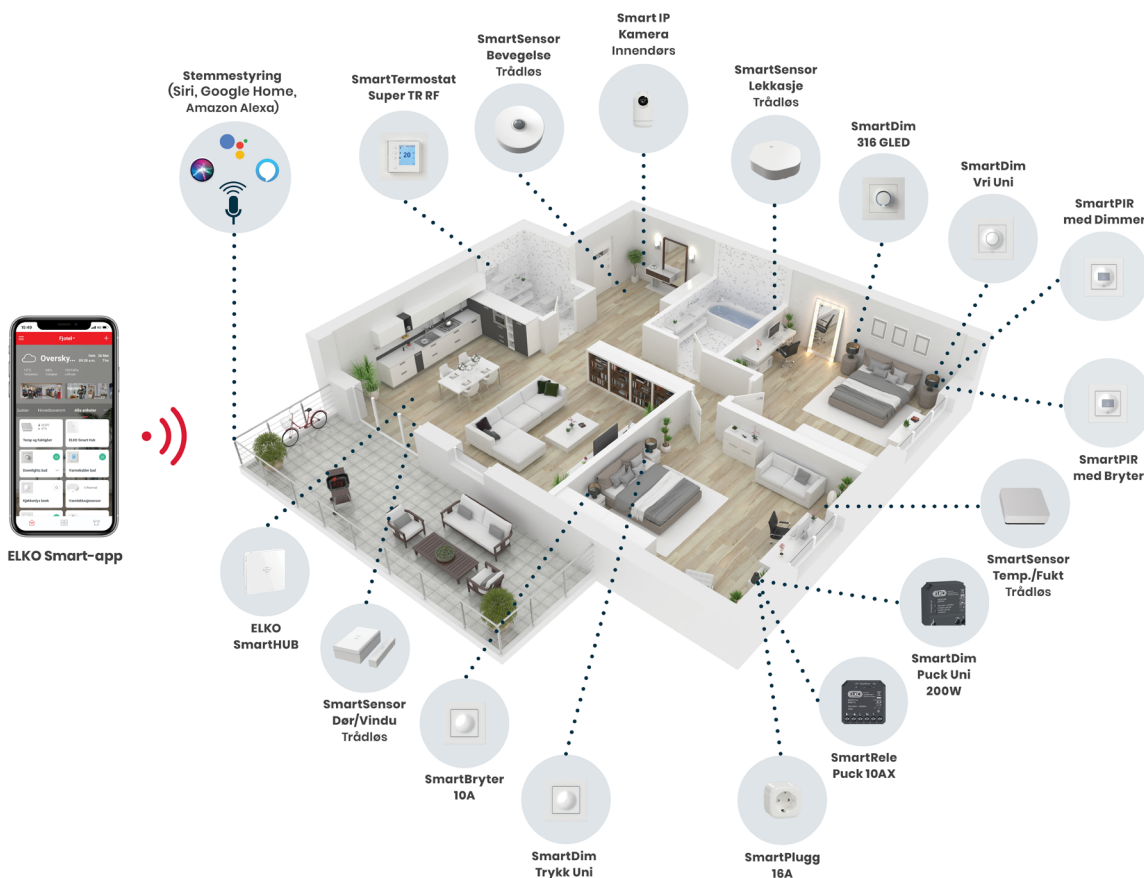

Hva er ELKO Smart?

ELKO Smart er en komplett løsning med smarthusprodukter som er enkle å installere. Her får du bryter, dimmer, termostat, sensorer, smartplugg, stikkontakt og IP-kamera i ett og samme system. Produktene installeres på samme måte som tradisjonelle ELKO-produkter, og kommer i både RS og Plus-design.

Hvordan styrer man smarthjemmet?

ELKO Smart-produktene kan enkelt betjenes manuelt via brytere og dimmere, og kan brukes av alle. Smarthjemmet kan også styres fra ELKO Smart-appen, eller talestyring fra Amazon Alexa, Google Home og Siri. Du kan dermed styre hjemmet uansett hvor du måtte befinne deg. Likevel er det bruken av stemninger og automasjoner tilpasset egen hverdag som virkelig gjør smarthjemmet 'smart'. Ved å sette opp disse i appen kan man styre lys og varme i hjemmet ved hjelp av ett enkelt trykk, eller automatisk basert på klokkeslett, solnedgang eller hendelser i hjemmet. Dette gjør at du slipper å betjene alt manuelt hver dag, og bidrar til økt komfort. Det vil også gi deg bedre kontroll på strømutførelsen, ettersom du kun bruker strøm når du trenger det.

Les mer om ELKO Smart på elkosmart.elko.no.