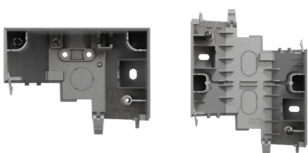

Farge	El.nr.
Plus H.kappe mod Endedel	PH	14 708 24
Plus H.kappe mod Midtdel	PH	14 708 25