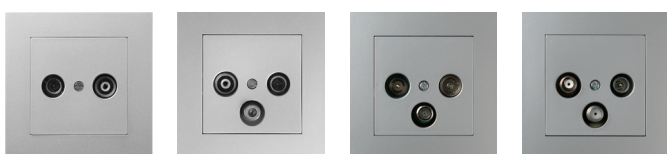

Farge	El.nr.
Plus antenne 1dB DC (enk.anl)	ALU	69 499 13
Plus antenne 8dB	ALU	69 499 04
Plus antenne 14dB	ALU	69 499 07
Plus antenne multim 8dB	ALU	69 421 29
Plus antenne GS multim dB I	ALU	69 499 19
Plus antenne m/sat 3dB	ALU	69 499 10
Plus antenne m/2sat 3dB	ALU	69 499 16