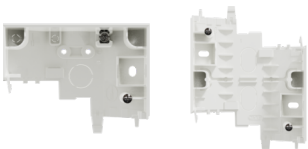

HJØRNEKAPPER

ELKO tilbyr modulbaserte hjørnekapper fra 1-5 hull i ELKO Plus-design, samt ferdigbygde doble hjørnekapper.

MODULÆRE KAPPER